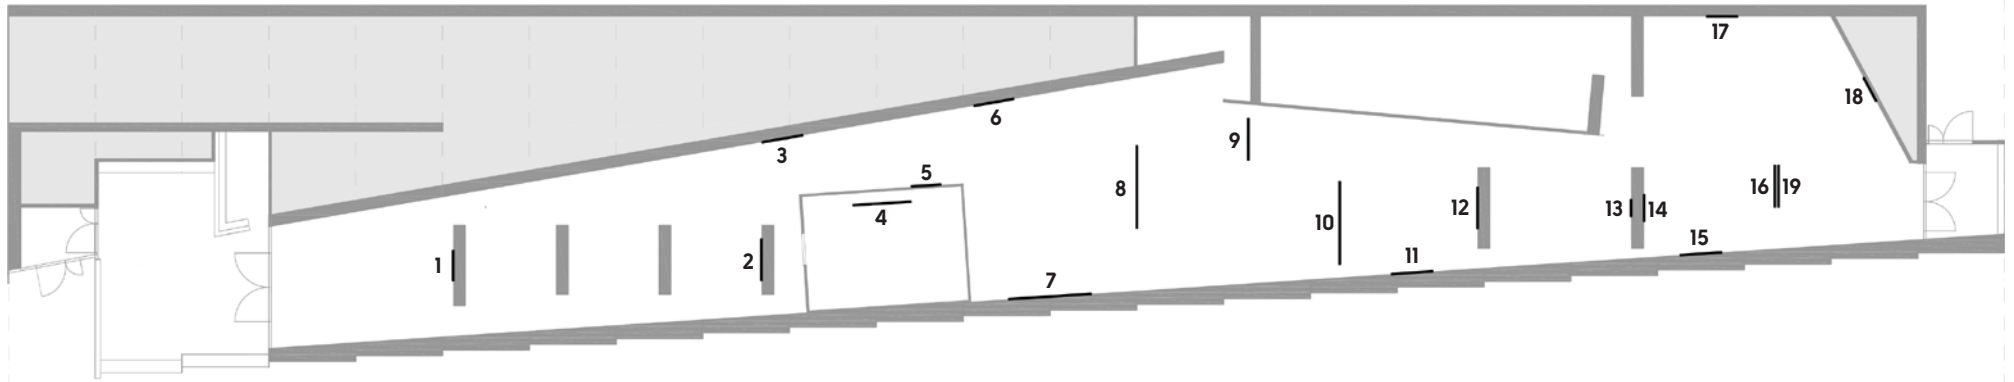

PLAN DE L'EXPOSITION

1
Peinture 162 x 130 cm, 15 novembre 2011
 Acrylique sur toile
 162 x 130 cm
 Collection particulière
 Courtesy Galerie Alice Pauli, Lausanne

2
Peinture 232 x 181 cm, 5 avril 1999
 Huile sur toile
 Triptyque (1 élément de 71 x 181 cm, 1 élément de 90 x 181 cm et 1 élément de 71 x 181 cm, superposés)
 Collection particulière
 Courtesy Galerie Alice Pauli, Lausanne

3
Peinture 244 x 181 cm, 25 avril 2011
 Acrylique sur toile
 Triptyque (3 éléments de 81 x 181 cm, superposés)
 Collection particulière
 Courtesy Galerie Alice Pauli, Lausanne

4
Peinture 202 x 255 cm, 18 octobre 1984
 Huile sur toile
 202 x 255 cm
 Fondation Gandur pour l'Art, Genève
 Inv. FGA-BA-SOULA-0005

10
Peinture 324 x 362 cm, 1985
 Huile sur toile
 Polyptyque E (4 éléments de 81 x 362 cm, superposés)
 Appartient au peintre

11
Peinture 233 x 181 cm, 14 février 2000
 Acrylique sur toile (avec deux bandes collées)
 Triptyque (1 élément de 71 x 181 cm et 2 éléments de 81 x 181 cm, superposés)
 Collection particulière
 Courtesy Galerie Alice Pauli, Lausanne

16
Peinture 324 x 181 cm, 19 février 2005
 Acrylique sur toile
 Polyptyque (4 éléments : 2 éléments de 81 x 181 cm, 1 élément de 91 x 181 cm et 1 élément de 71 x 181 cm, superposés)
 Appartient au peintre